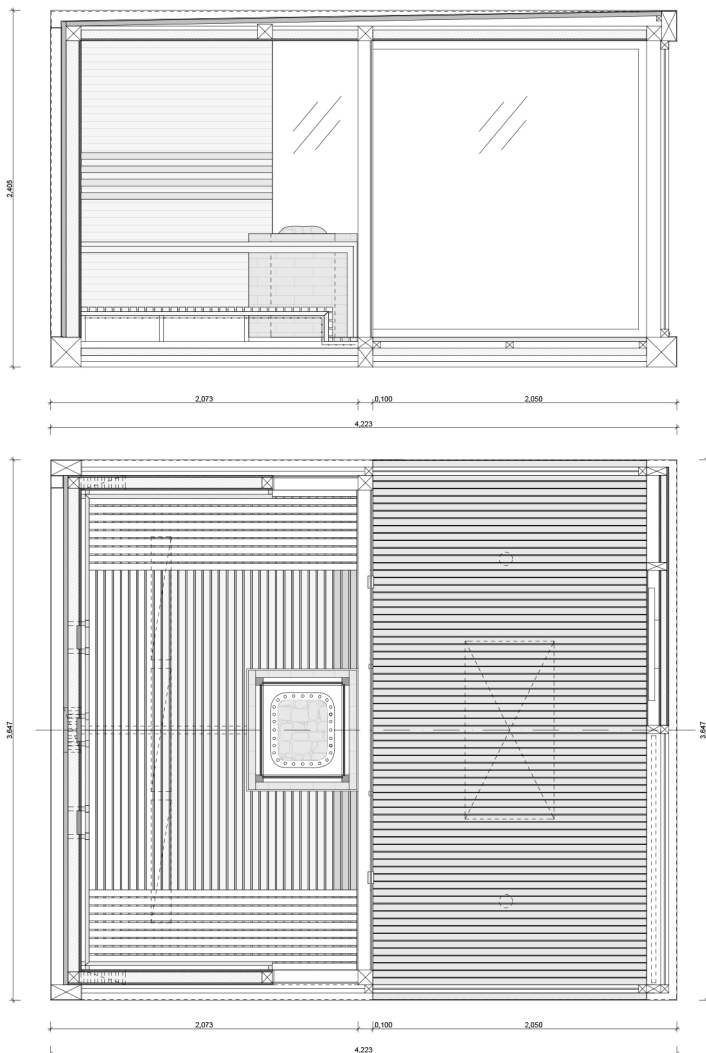

Luxusný saunový domček Valencia (Sauna Design Home

manufactured in Hungary

- Luxusný saunový domček so žitkom kvalitnej rekreácie

Valencia je mestom umení a vied. Sauna manufaktúra Infracore je zasamelcom sauny. Každú saunu navrhujeme a stavíme ako jedinečné dielo, takže sme vytvorili náš luxusný saunový domček Valencia, kde sa stretáva umenie s luxusom a životným štýlom, ktoré sú hlavnými prvkami sofistikovanej kvality.

Odporúčame pre tých, ktorí radi saunujú so svojou rodinou, priateľmi a pričom chcú sledovať filmy, čítať e-maily, počúvať hudbu, používať Skype, alebo si len chcú pohodlne oddychnúť.

Pre tých, ktorí si chcú užiť vo vlastnej záhrade pohodlie infrasauny a fínskej sauny so soľnou terapiou, pričom sa môžu kochať v krásnej prírode. Po vystúpení zo saunového domčka si môžu oddychnúť na terase s mobilnými sklenenými stenami s panorámou, ktorá rozmaznáva luxusom imitovaného krbu a Smart televízora.

V tejto kombinovanej luxusnej saune sa nachádza infrasauna s hĺbkovým tepelným účinkom, tradičná fínska sauna a Himalájska soľná terapia. Vďaka rozmerom sauny sa vedľa štyria pohodlne infrasaunovať a osem osôb saunovať. Do dizajnu luxusného saunového domčka dokonale zapadá lavica na mieru v minimalistickom štýle, ktorej všetky prvky nasledujú vedomé plánovanie a detailami ďalej zvyšujú kvalitu saunového domčka a jej okolia.

Fínska saunová pec okolo ktorej je postavená stena z himalájskej soľnej tehly je ozajstným klenotom luxusného saunového domčka. Saunová pec nielen saunu ohrieva, ale aj viacsobne zvyšuje pozitívny fyziologický účinok himalájskych soľných tehál. Osvetlené himalájske soľné steny obsahujúce 84 druhov minerálnych látok vytvoria mimoriadne čisté mikroklima v saune, pričom svojím oranžovým odtienom sú ukludňujúce na náš organizmus.

Vynimočnosť luxusného exteriérového kombinovaného saunového domčka určujú svetlá. Atmosféru sauny dáva LED podsvietenie presvitajúce sa z operky a zvislého podlahového roštu so zabudovanou hviezdou oblohy v strope sauny. Vplyvom teplých farieb prenikajúcich sa cez lavicu v minimalistickom štýle a svetiel hviezdnej oblohy sa stane saunovanie vzrušujúcejším a pamätnejším zážitkom.

Tento luxusný saunový domček s krytou a otvorenou relaxačnou terasou a špeciálnou kombinovanou saunou poskytne skutočne premium pocit a pohodlie.

Používajte ho so svojou rodinou a priateľmi, vychutnajte si exkluzívny zážitok spĺňajúci všetky požiadavky.