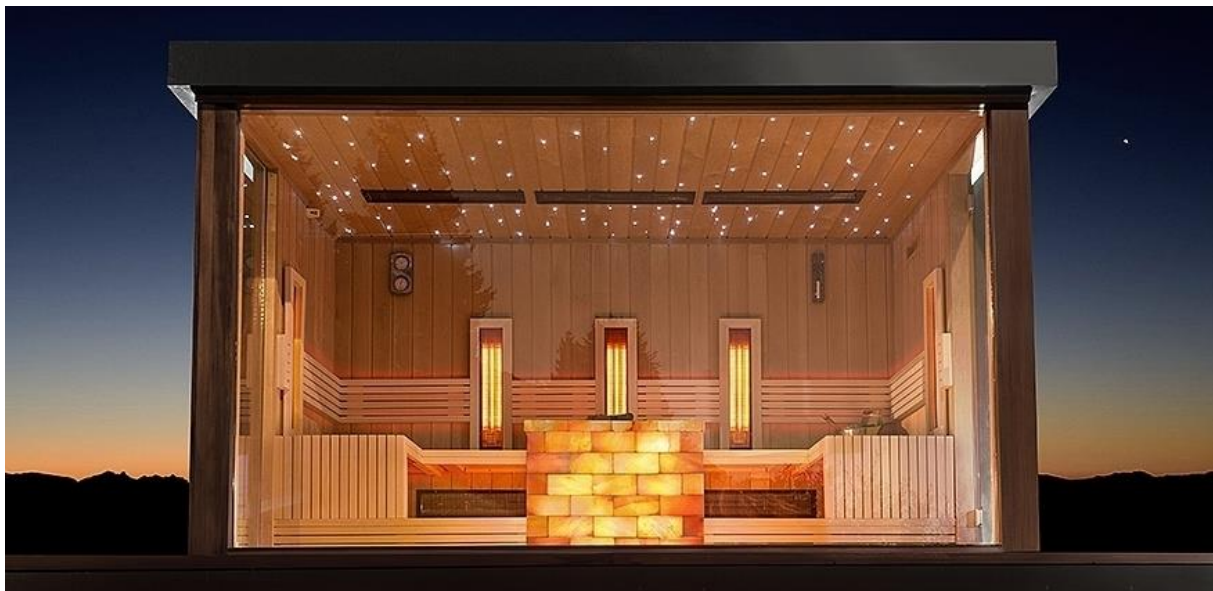

Lugano Luxusný sauna dom s panoramatickým zasklením

Obloženie	I. triedny kanadský červený céder
Smer obloženia	Vodorovné
Rozmery sauny	365 x 238 x 240 cm
Kapacita	pre 5-6 osôb
Parametre infra sauna	
Infra žiariče	10 ks Philips Vitae infražiaričov – špičková technológia
Infra výkon	3,5 kW
Infra riadenie	iSauna inteligentné riadenie s dotykovou obrazovkou s iSauna home app riadením do daru
Parametre fínskej sauny	
Fínska sauna	HARVIA Club 15 kW
Riadenie	iSauna inteligentné riadenie s dotykovou obrazovkou s iSauna home app riadením do daru
Doplňkové parametre	
Izolácia	Knauf ekoboard izolácia s reflexnou fóliou, s parozábrannou fóliou Purenit izolácia spodnej kostry sauny teplu a vodoe vzdorné, zo spojmi bez tepelného mostu s 2cm hrúbkou
Dvere	1 ks kalené sklenené dvere ámm hrubé- číre
Smer	Pravé
Rozmer dver&	Na základe individuálnych rozmerov
Fixné zasklenie	1ks kalené izolačné sklo (6+6) číre panoramatické zasklenie na fronte sauny 1 ks kalené izolačné sklo (6+6) číre fixné zasklenie
Lavice	I. triedna fínska osika v minimalistickom štýle
Podlahový rošt	I. triedna fínska osika v minimalistickom štýle – nadvihnutý je rošt
Opierky	5 ks I. triednych opierok z fínskej osiky v minimalistickom štýle
Príslušenstvo	Luxusný set do sauny (vedro, naberačka, presýpacie hodiny, teloparometer) 60 kg kamene do sauny Dvojnásobná vonkajšia povrchová úprava Jedinečné oplechovanie strechy a zadnej steny