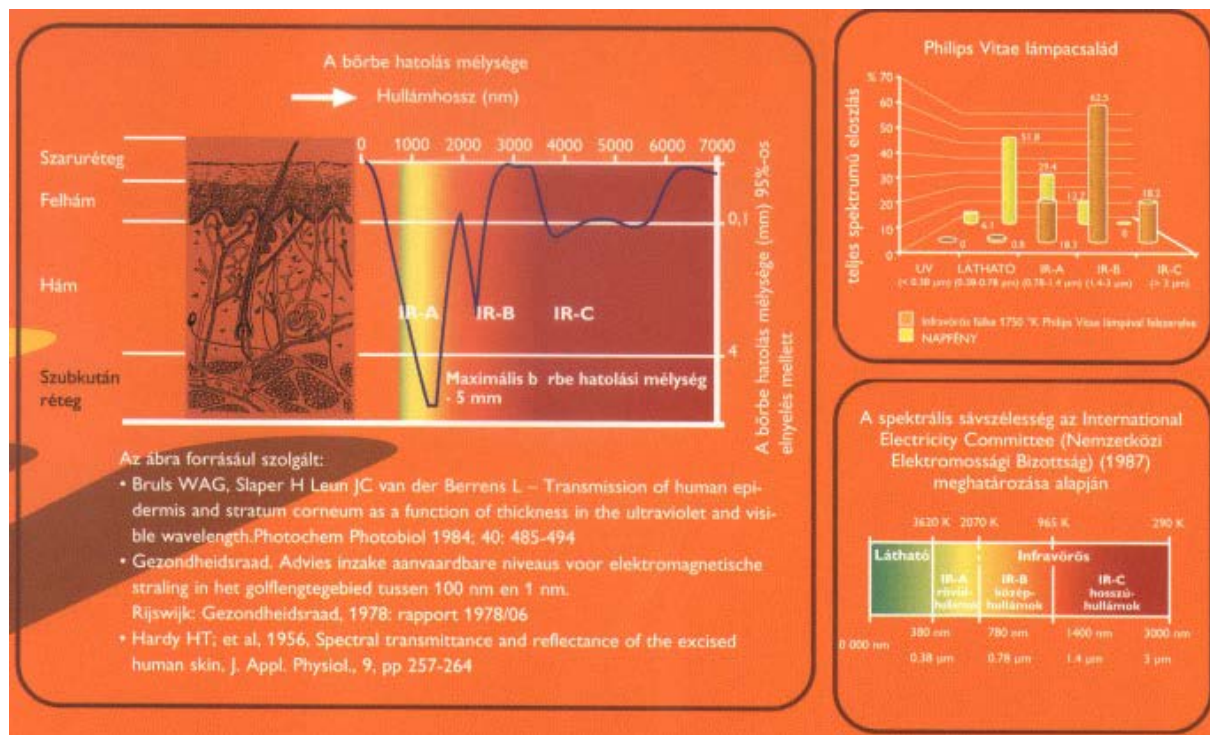

Rozmer krabice: 120 x 200 x 45 cm, hrubá celková hmotnosť: ~80 kg

Typ balenia: Krabica vyrobená z OSB dosiek, vystlaná z XPS kročajovou izoláciou.

Použitá infračervená technológia Philips Vitae

Solárium pre kone do stajne, jazdiarne od firmy iSauna sú vybavené s najmodernejšími halogénovými infražiaričmi. Používame v soláriu pre kone Philips Vitae technológiou, ktorá disponuje s medzinárodným TÜV certifikátom. Infračervená technológia Philips Vitae je jediná schopná detoxikácie a prehrievania tkaniva s hlbokým teplom. Tento účinok je silnejší, efektívnejší, čím je väčší prienik infračervených lúčov do pokožky. Táto schopnosť vniknutia je čím je kratšia vlnová dĺžka infračervených lúčov. [Philips Vitae](#) je v súčasnosti najefektívnejší na trhu, pretože je schopný najhlbšie infiltrovať infračervené lúče (5-6 mm).