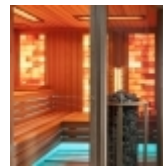

Výroba s projektantskými riešeniami

Voliteľné opcie

RGB LED náladové osvetlenie pod lavicou, s diaľkovým ovládačom

442 EUR + DPH

Himalájska soľná stena vybudovaná okolo saunovej peci

1 780 EUR + DPH

Celková cena	
Šľavnená cena bez DPH	31 090 EUR + DPH
Špeciálna cena/platná pri objednaní do 15 dní	23 890 EUR + DPH
Spolu	23 890.- EUR + DPH

Príslušenstvo	Cena obsahuje.
Poznámky	Dovoz, montáž, uvedenie do prevádzky cena neobsahuje!

Zakazník musí zabezpečiť:

- Vytvorenie vhodných elektrických prípojok na základe doporučenia: 3x400 V napätie, C16 istič, 5x4 oder 5x2,5 silikónový kábel
- Ističová skrinka pre napájanie sauny s prúdovým chráničom (FI spínač)
- UTP kábel (Cat6) s konektormi (RJ45) pre LAN alebo stabilný silný Wifi signál na mieste pre Wifi modul
- Studená dlažba pod saunou, zabezpečenie obkladača
- Obkladanie stien a dlažby sprchy, zabezpečenie obkladača
- Zabezpečenie a nainštalovanie sanitárnych zariadení, podlahového žľabu v sprche
- Inštalátárske práce (vodoinštalatér)
- Zabezpečenie klimatizácie, zabudovanie zariadenia majstrom
- Prípadné oznamovacie povinnosti, stavebné povolenia vybavuje objednávateľ
- Vytvorenie betónového základu podľa odporúčania
- Parkovania pre nákladné vozidlo
- Bezbariérový prístup na miesto inštalácie (prípadne zabezpečenie žeriava)
- Kontajner na odpad

Splátkový kalendár a dovoz