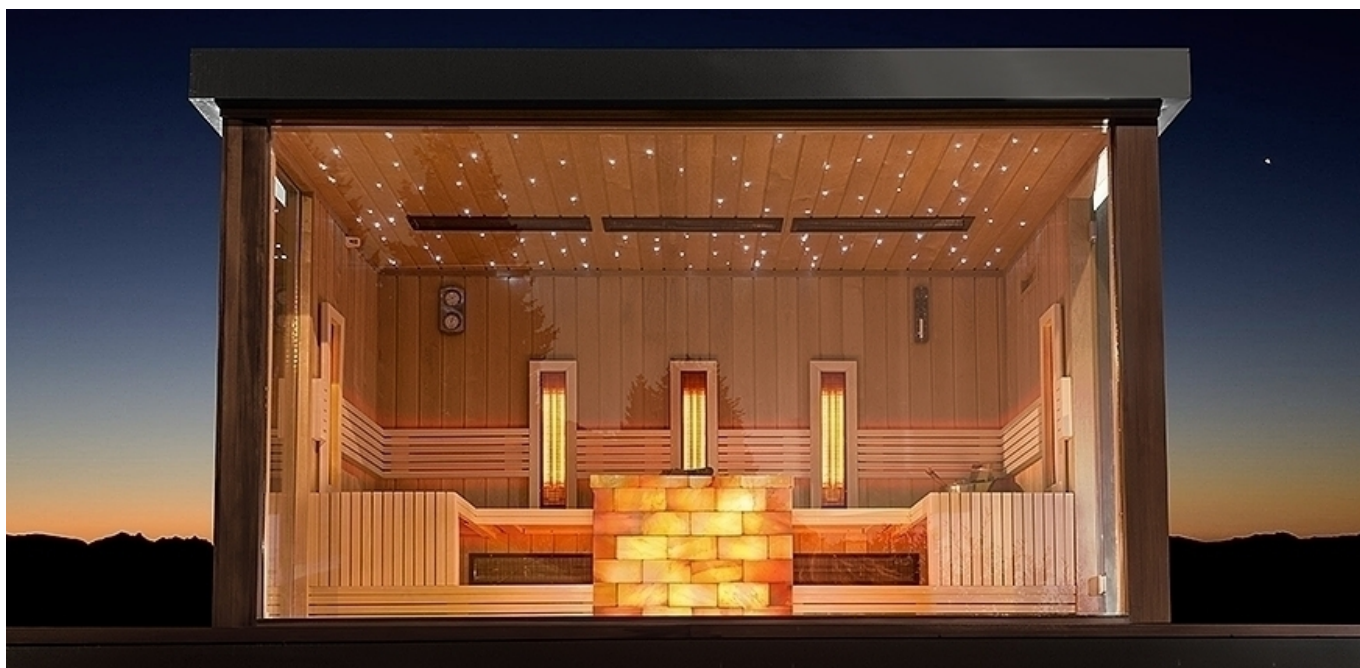

Ilustračná fotka

Výroba s projektantskými riešeniami

Hlavné parametre

Typ sauny	Lugano luxusný sauna dom
Rozmery sauny	365 cm x 240 cm x 245 cm
Kapacita	pre 5-7 osôb

Kostra

Drevo ku drevenej konštrukcie zo smreku do (exteriérová)
 Purenit základovému rámu sauny - exteriér
 Žlab hliníkový / m
 Drevo ku drevenej konštrukcie strechy zo smreku
 Milesi dvojnásobný vonkajší náter na povrch v exteriéri
 Parkety do exteriérovej sauny
 Unikátne oplechovaie na strechu
 OSB doska – rozmer tabule: 250x126x18