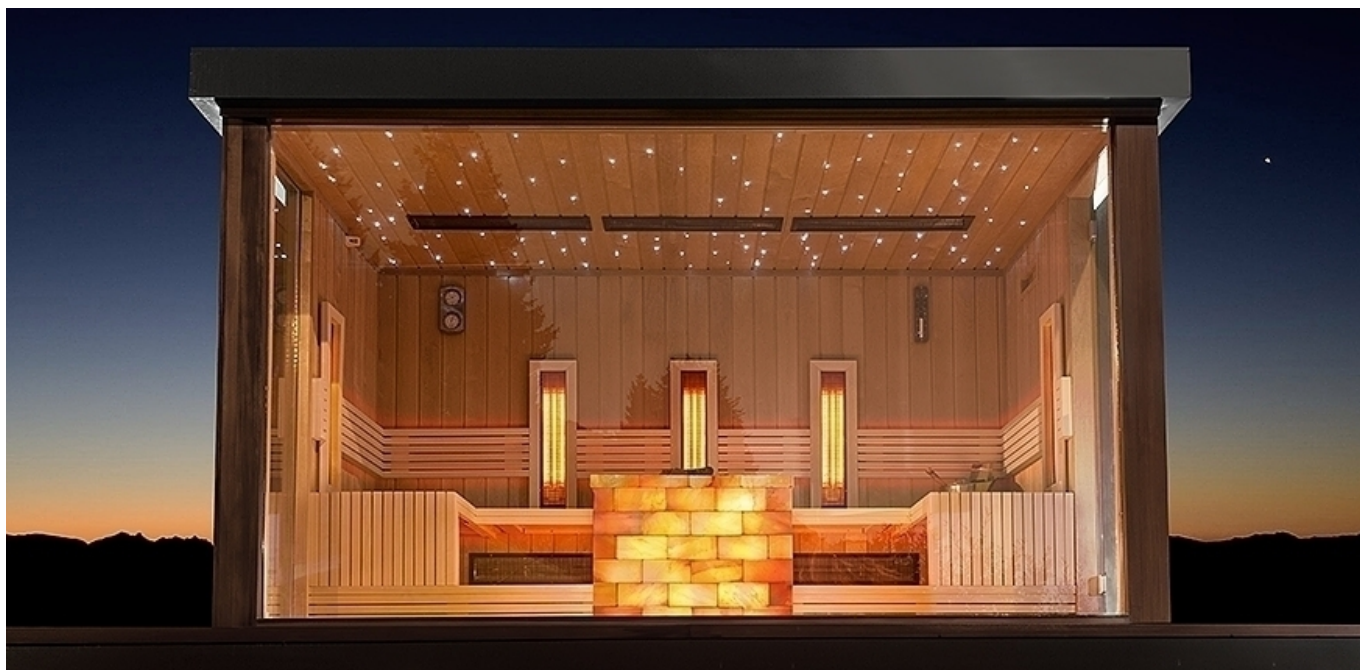

Ilustračná fotka

Výroba s projektantskými riešeniami

Hlavné parametre

Typ sauny	Kombinovaná sauna Lugano
Rozmery sauny	365 cm x 238 cm x 256 cm
Kapacita	pre 5-6 osôb

Kostra

Drevo ku drevenej konštrukcie zo smreku do (exteriérová)
 Purenit základovému rámu sauny - exteriér
 Drevo ku drevenej konštrukcie strechy zo smreku
 Milesi dvojnásobný vonkajší náter na povrch v exteriéri
 Parkety do exteriérovej sauny
 Unikátne oplechovaie na strechu
 Jedinečné oplechovanie so švihami – na strechu, zadnú stenu 0,7mm hrubka
 OSB doska – rozmer tabule: 250x126x18