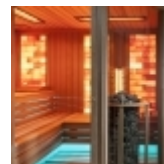

Himalájska sol'ná stena vybudovaná okolo saunovej peci

1 950 EUR + DPH