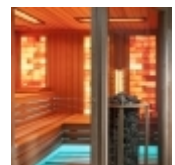

RGB LED náladové osvetlenie pod lavicou, s diaľkovým ovládačom

490 EUR + DPH