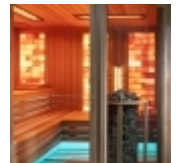

Bluetooth hudobný systém (1 ks bluetooth zosilňovač, 2 ks IP reproduktory)

450 EUR + DPH

Hliníkové sklenné okno 150 x 40 cm

690 EUR + DPH

Celková cena

Cena bez DPH

53 980 EUR + DPH

Výroba s projektantskými riešeniami