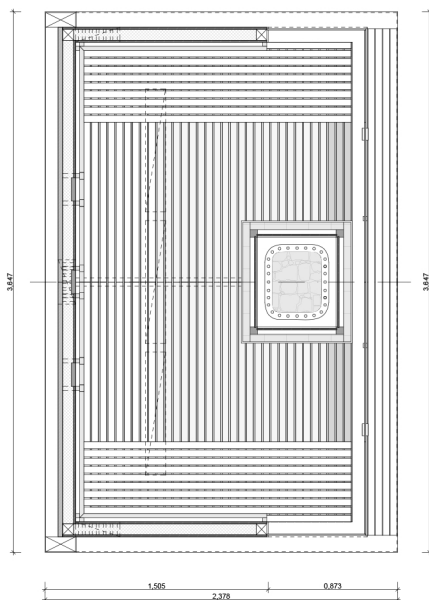

Luxusný saunový domček Lugano

- precízne prevedenie, 100% zážitok zo saunovania

Sauna Design Home
manufactured in Hungary

Sú stavitelia a sú architekti. Umelci architektúry. Sú výrobcu sauny, majstri sauny a sú tí, ktorí považujú v robu sauny za umenie. Saunamanufaktúra Infraworld je taká. Umelcom v robu sauny.

Luxusný exteriérový saunový domček Lugano je dielom. Je dielo, ktoré je kombináciou dizajnu s funkčnosťou, pohodlie s luxusom a to všetko dokonale v súlade s prírodou.

Dizajn kombinovaného saunového domčka dáva minimalistickú štílu, jednoduché línie, kvalitné materiály, jedinečný dizajn vnútra saunového domčka a veľké sklenené plochy. Vďaka skleneným stenám saunového domčka je vnútro sauny vzdušnejšie a dostaneme perfekt v hľad na krásne okolie saunového domčka.

Sofistikovaná funkčnosť saunového domčka sa preukáže v kombinácii infra-sauny a fínskej sauny. Hĺbková terapia infra-sauny, potné účinky fínskej sauny a liečivá sila himalájskej soľnej terapie v jednom saunovom domčku. Široká lavica v tvare písmena U, umiestnenie saunovej pece a dve vchody do saunového domčka zabezpečujú pre hostí najlepšiu použiteľnosť.

Luxus a jedinečný vzhľad saunového domčka zabezpečujú podlahový rošt, opierky lavice s LED podsvietením, jedinečný široký vonkajší drevený obklad sauny, viacnásobné liečivé účinky himalájskej soli so vstavanou saunovou pecou a špeciálne osvetlenie sauny. Sofistikovaná lavica, opierky a podlahový rošt saunového domčka majú samo povedomú silu, ale s LED podsvietením vyvolávajú tak celkový efekt, vďaka čomu má celkový saunový domček ešte špeciálnejší a vzrušujúcejší vzhľad.

Pohodlné saunovanie zabezpečuje priestrané vnútro saunového domčka. Štyria sa môžu naraz infra-saunovať, a až osem osôb saunovať. Na špeciálnej lavici sa traja pohodlne poležiačky zmestia. Opierky umiestnené pred infra-panelmi zaisťujú perfektné držanie tela počas používania infra-sauny a vysokokvalitné prírodné saunové materiály nám ďalej hľadajú zmysly. Vzhľadom na to, že saunová pec nachádza v strede pri sklenenej stene, tak poskytuje nielen jedinečný vzhľad, ale sa dá aj obísť vďaka čomu je dosť veľký priestor v saune.

V záverečnosti saunový domček Lugano vzhľadom na zložitú funkčnosť a vďaka jedinečnému elegantnému štílu ponúka dokonale luxusný zážitok pre rodinu a priateľov tých majiteľov sauny, ktorí milujú kvalitu.