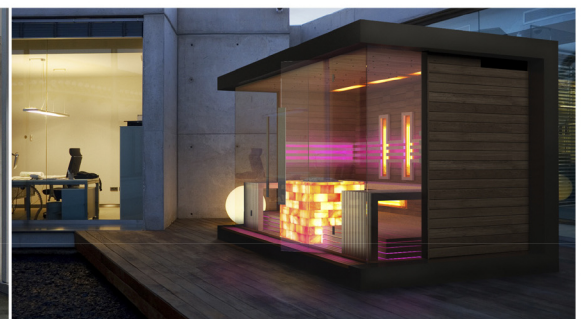

Ďalšie informácie

Mobil: +421 915 453 966
E-mail: info@luxusnesauny.sk

HARVIA

PHILIPS
DR. FISCHER

www.luxusnesauny.sk