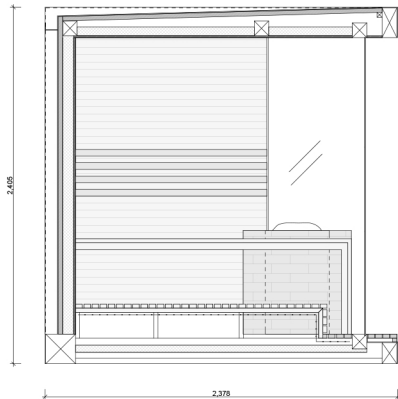

Luxusný saunový domček Lugano

- precízne prevedenie, 100% zážitok zo saunovania

Sauna Design Home
manufactured in Hungary

Sú stavitelia a sú architekti. Umelci architektúry. Sú výrobcu sauny, majstri sauny a sú tí, ktorí považujú v robu sauny za umenie. Saunamanufaktúra Infraworld je taká. Umelcom v robu sauny.

Luxusný exteriérový saunový domček Lugano je dielom. Je dielo, ktoré je kombináciou dizajnu s funkčnosťou, pohodlie s luxusom a to všetko dokonale v súlade s prírodou.

Dizajn kombinovaného saunového domčka dáva minimalistickú štílu, jednoduché línie, kvalitné materiály, jedinečný dizajn vnútra saunového domčka a veľké sklenené plochy. Vďaka skleneným stenám saunového domčka je vnútro sauny vzdušnejšie a dostaneme perfekt v hľad na krásne okolie saunového domčka.

Sofistikovaná funkčnosť saunového domčka sa preukáže v kombinácii infra-sauny a fínskej sauny. Hĺbková terapia infra-sauny, potné účinky fínskej sauny a liečivá sila himalájskej soľnej terapie v jednom saunovom domčku. Široká lavica v tvare písmena U, umiestnenie saunovej pece a dve vchody do saunového domčka zabezpečujú pre hostí najlepšiu použiteľnosť.

Luxus a jedinečný vzhľad saunového domčka zabezpečujú podlahový rošt, opierky lavice s LED podsvietením, jedinečný široký vonkajší drevený obklad sauny, viacnásobné liečivé účinky himalájskej soli so vstavanou saunovou pecou a špeciálne osvetlenie sauny. Sofistikovaná lavica, opierky a podlahový rošt saunového domčka majú samo povedomú silu, ale s LED podsvietením vyvolávajú tak celkový efekt, vďaka čomu má celkový saunový domček ešte špeciálnejší a vzrušujúcejší vzhľad.

Pohodlné saunovanie zabezpečuje priestrané vnútro saunového domčka. Štyria sa môžu naraz infra-saunovať, a až osem osôb saunovať. Na špeciálnej lavici sa traja pohodlne poležiačky zmestia. Opierky umiestnené pred infra-panelmi zaisťujú perfektné držanie tela počas používania infra-sauny a vysokokvalitné prírodné saunové materiály nám ďalej hľadajú zmysly. Vzhľadom na to, že saunová pec nachádza v strede pri sklenenej stene, tak poskytuje nielen jedinečný vzhľad, ale sa dá aj obísť vďaka čomu je dosť veľký priestor v saune.

V záverečnosti saunový domček Lugano vzhľadom na zložitú funkčnosť a vďaka jedinečnému elegantnému štílu ponúka dokonale luxusný zážitok pre rodinu a priateľov tých majiteľov sauny, ktorí milujú kvalitu.