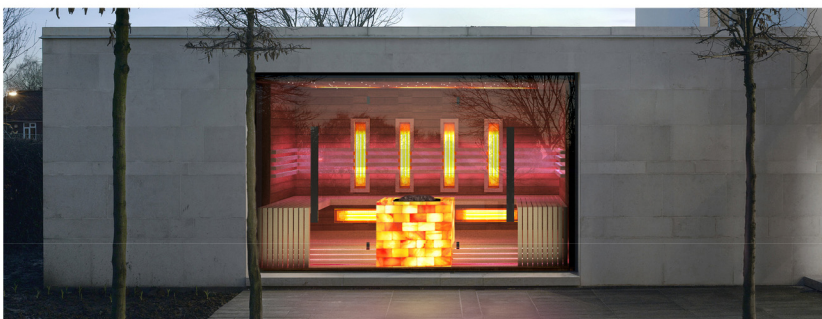

Ďalšie informácie

Mobil: +421 915 453 966
E-mail: info@luxusnesauny.sk

HARVIA

PHILIPS
DR. FISCHER

www.luxusnesauny.sk