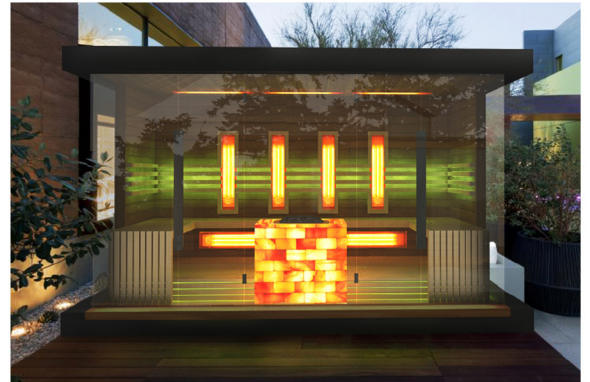

Luxusný saunový domček Lugano

- precízne prevedenie, 100% zážitok zo saunovania

Sauna Design Home
manufactured in Hungary

Sú stavitelia a sú architekti. Umelci architektúry. Sú výrobcu sauny, majstri sauny a sú tí, ktorí považujú v robu sauny za umenie. Saunamanufaktúra Infraworld je taká. Umelcom v robu sauny.

Luxusný exteriérový saunový domček Lugano je dielom. Je dielo, ktoré je kombináciou dizajnu s funkčnosťou, pohodlie s luxusom a to všetko dokonale v súlade s prírodou.

Dizajn kombinovaného saunového domčka dáva minimalistickú štílu, jednoduché línie, kvalitné materiály, jedinečný dizajn vnútra saunového domčka a veľké sklenené plochy. Vďaka skleneným stenám saunového domčka je vnútro sauny vzdušnejšie a dostaneme perfekt v hľad na krásne okolie saunového domčka.

Sofistikovaná funkčnosť saunového domčka sa preukáže v kombinácii infra-sauny a fínskej sauny. Hĺbková terapia infra-sauny, potné účinky fínskej sauny a liečivá sila himalájskej soľnej terapie v jednom saunovom domčku. Široká lavica v tvare písmena U, umiestnenie saunovej pece a dve vchody do saunového domčka zabezpečujú pre hostí najlepšiu použiteľnosť.

Luxus a jedinečný vzhľad saunového domčka zabezpečujú podlahový rošt, opierky lavice s LED podsvietením, jedinečný široký vonkajší drevený obklad sauny, viacnásobné liečivé účinky himalájskej soli so vstavanou saunovou pecou a špeciálne osvetlenie sauny. Sofistikovaná lavica, opierky a podlahový rošt saunového domčka majú samo povedomú silu, ale s LED podsvietením vyvolávajú tak celkový efekt, vďaka čomu má celkový saunový domček ešte špeciálnejší a vzrušujúcejší vzhľad.

Pohodlné saunovanie zabezpečuje priestrané vnútro saunového domčka. Štyria sa môžu naraz infra-saunovať, a až osem osôb saunovať. Na špeciálnej lavici sa traja pohodlne poležiačky zmestia. Opierky umiestnené pred infra-panelmi zaisťujú perfektné držanie tela počas používania infra-sauny a vysokokvalitné prírodné saunové materiály nám ďalej hľadajú zmysly. Vzhľadom na to, že saunová pec nachádza v strede pri sklenenej stene, tak poskytuje nielen jedinečný vzhľad, ale sa dá aj obísť vďaka čomu je dosť veľký priestor v saune.

V záverečnosti saunový domček Lugano vzhľadom na zložitú funkčnosť a vďaka jedinečnému elegantnému štílu ponúka dokonale luxusný zážitok pre rodinu a priateľov tých majiteľov sauny, ktorí milujú kvalitu.