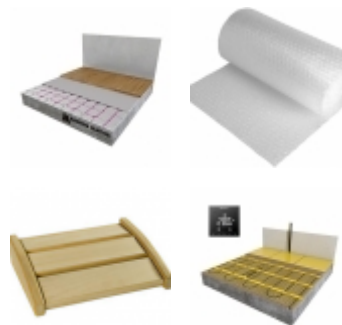

ďalšie príslušenstvá

1 ks Luxusný set do sauny (vedro, naberačka, presýpacie hodiny, parometer)
2 ks Normálny podhlavník
1 ks Magnum heat podlahové kúrenie pod parketami v oddychovej časti a v saune
1 ks Magnum mat podlahové kúrenie pod keram. dlažbu SASWELL digt. termostatom v toalete a v sprche
Obalový materiál