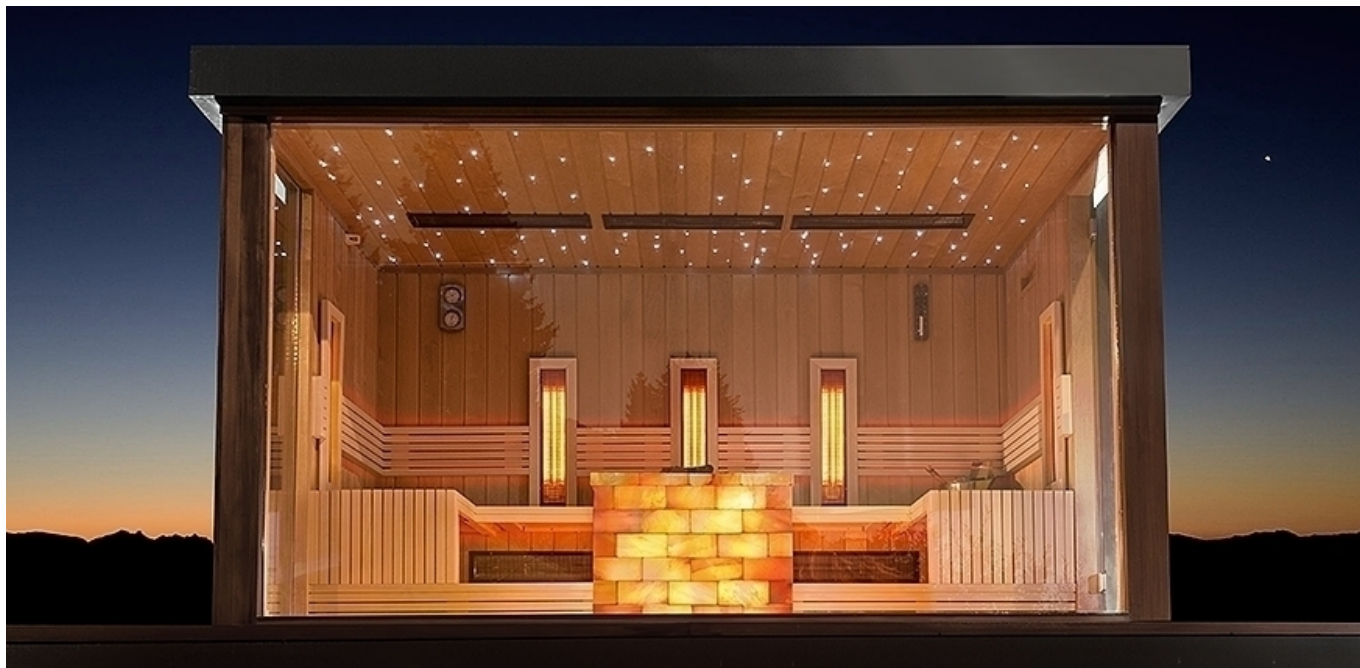

Ilustračná fotka

Výroba s projektantskými riešeniami

Hlavné parametre	
Typ sauny	Kombinovaná sauna Lugano
Rozmery sauny	365 cm x 238 cm x 256 cm
Kapacita	pre 5-6 osôb

Kostra	
<p>Drevo ku drevenej konštrukcie zo smreku do (exteriérová) Purenit základovému rámu sauny - exteriér Drevo ku drevenej konštrukcie strechy zo smreku Milesi dvojnásobný vonkajší náter na povrch v exteriéri Parkety do exteriérovej sauny Unikátne oplechovaie na strechu Jedinečné oplechovanie so švihami – na strechu, zadnú stenu 0,7mm hrubka OSB doska – rozmer tabule: 250x126x18</p>	