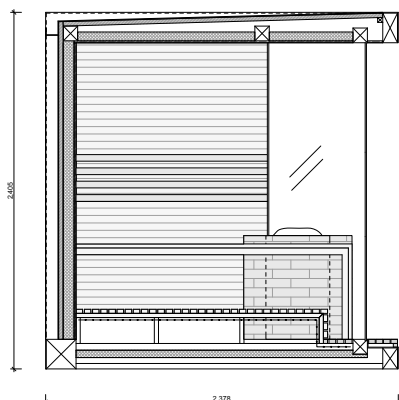

Luxusný saunový domček Lugano

- precízne prevedenie, 100% zážitok zo saunovania

Sú stavitelia a sú architekti. Umeľci architektúry. Sú výrobcovia sauny, majstri sauny a sú tí, ktorí považujú v robu sauny za umenie. Saunamanufaktúra Infraworld je taká. Umeľcom v robu sauny.

Luxusný exteriérový saunový domček Lugano je dielom. Je dielo, ktoré je kombináciou dizajnu s funkčnosťou, pohodlím s luxusom a to všetko dokonale v súlade s prírodou.

Dizajn kombinovaného saunového domčka dáva minimalistickú štýl, jednoduché línie, kvalitné materiály, jedinečný dizajn vnútra saunového domčka a veľké sklenené plochy. Vďaka skleneným stenám saunového domčka je vnútro sauny vzdušnejšie a dostaneme perfekt v hľad na krásne okolie saunového domčka.

Sofistikovaná funkčnosť saunového domčka sa preukáže v kombinácii infra-sauny a fínskej sauny. Hĺbková terapia infra-sauny, potné účinky fínskej sauny a liečivá sila himalájskej soľnej terapie v jednom saunovom domčeku. Široká lavica v tvare písmena U, umiestnenie saunovej pece a dve vchody do saunového domčka zabezpečujú pre hosti najlepšiu použiteľnosť.

Luxus a jedinečný vzhľad saunového domčka zabezpečujú podlahový rošt, opierky lavice s LED podsvietením, jedinečný široký vonkajší drevený obklad sauny, viacnásobné liečivé účinky himalájskej soli so vstavanou saunovou pecou a špeciálne osvetlenie sauny. Sofistikovaná lavica, opierky a podlahový rošt saunového domčka majú samo povedomú silu, ale s LED podsvietením vyvolávajú tak celkový efekt, vďaka čomu má celý saunový domček ešte špeciálnejší a vzrušujúcejší vzhľad.

Pohodlné saunovanie zabezpečuje priestrané vnútro saunového domčka. Štyria sa vedia naraz infra-saunovať, a až osem osôb saunovať. Na špeciálnej lavici sa tri pohodlne poležiačky zmestia. Opierky umiestnené pred infra-panelmi zaisťujú perfektné držanie tela počas používania infra-sauny a vysokokvalitné prírodné saunové materiály nám ďalej hľadajú zmysly. Vzhľadom na to, že saunová pec nachádza v strede pri sklenenej stene, tak poskytuje nielen jedinečný vzhľad, ale sa dá aj obísť vďaka čomu je dosť veľký priestor v saune.

V záverečnosti saunový domček Lugano vzhľadom na zložitú funkčnosť a vďaka jedinečnému elegantnému štýlovému vzhľadu ponúka dokonalý luxusný zážitok pre rodinu a priateľov a tých majiteľov sauny, ktorí milujú kvalitu.