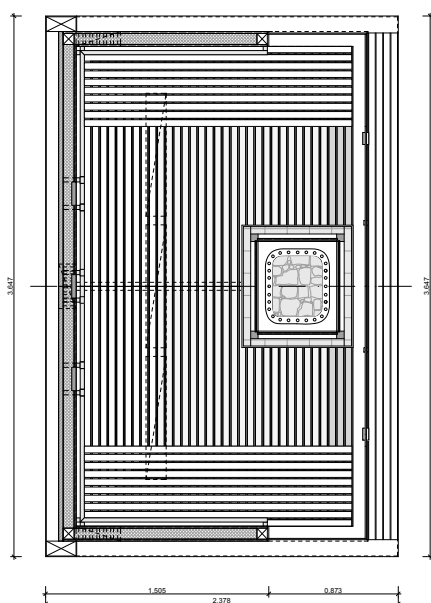

Luxusný saunový domček Lugano

- precízne prevedenie, 100% zážitok zo saunovania

Sú stavitelia a sú architekti. Umeľci architektúry. Sú výrobcovia sauny, majstri sauny a sú tí, ktorí považujú v robu sauny za umenie. Saunamanufaktúra Infraworld je taká. Umeľcom v robu sauny.

Luxusný exteriérový saunový domček Lugano je dielom. Je dielo, ktoré je kombináciou dizajnu s funkčnosťou, pohodlím s luxusom a to všetko dokonale v súlade s prírodou.

Dizajn kombinovaného saunového domčka dáva minimalistickú štýl, jednoduché línie, kvalitné materiály, jedinečný dizajn vnútra saunového domčka a veľké sklenené plochy. Vďaka skleneným stenám saunového domčka je vnútro sauny vzdušnejšie a dostaneme perfekt v hľad na krásne okolie saunového domčka.

Sofistikovaná funkčnosť saunového domčka sa preukáže v kombinácii infra-sauny a fínskej sauny. Hĺbková terapia infra-sauny, potné účinky fínskej sauny a liečivá sila himalájskej soľnej terapie v jednom saunovom domčeku. Široká lavica v tvare písmena U, umiestnenie saunovej pece a dve vchody do saunového domčka zabezpečujú pre hosti najlepšiu použiteľnosť.

Luxus a jedinečný vzhľad saunového domčka zabezpečujú podlahový rošt, opierky lavice s LED podsvietením, jedinečný široký vonkajší drevený obklad sauny, viacnásobné liečivé účinky himalájskej soli so vstavanou saunovou pecou a špeciálne osvetlenie sauny. Sofistikovaná lavica, opierky a podlahový rošt saunového domčka majú samo povedomú silu, ale s LED podsvietením vyvolávajú tak celkový efekt, vďaka čomu má celý saunový domček ešte špeciálnejší a vzrušujúcejší vzhľad.

Pohodlné saunovanie zabezpečuje priestrané vnútro saunového domčka. Štyria sa vedia naraz infra-saunovať, a až osem osôb saunovať. Na špeciálnej lavici sa tri pohodlne poležiačky zmestia. Opierky umiestnené pred infra-panelmi zaisťujú perfektné držanie tela počas používania infra-sauny a vysokokvalitné prírodné saunové materiály nám ďalej hľadajú zmysly. Vzhľadom na to, že saunová pec nachádza v strede pri sklenenej stene, tak poskytuje nielen jedinečný vzhľad, ale sa dá aj obísť vďaka čomu je dosť veľký priestor v saune.

V záverečnosti saunový domček Lugano vzhľadom na zložitú funkčnosť a vďaka jedinečnému elegantnému štýlovému vzhľadu ponúka dokonalý luxusný zážitok pre rodinu a priateľov a tých majiteľov sauny, ktorí milujú kvalitu.