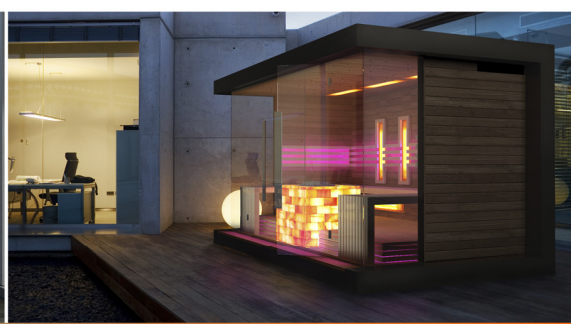

Ďalšie informácie

Mobil: +421 918 909 138
E-mail: info@luxusnesauny.sk

HARVIA

PHILIPS
DR. FISCHER

CE

TÜVRheinland

www.luxusnesauny.sk