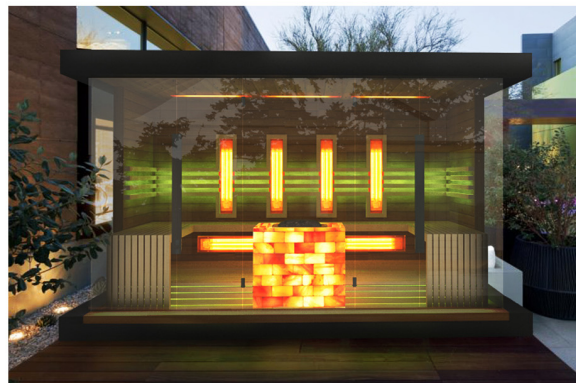

Luxusný saunový domček Lugano

- precízne prevedenie, 100% zážitok zo saunovania

Sú stavitelia a sú architekti. Umeľci architektúry. Sú výrobcovia sauny, majstri sauny a sú tí, ktorí považujú v robu sauny za umenie. Saunamanufaktúra Infraworld je taká. Umeľcom v robu sauny.

Luxusný exteriérový saunový domček Lugano je dielom. Je dielo, ktoré je kombináciou dizajnu s funkčnosťou, pohodlím s luxusom a to všetko dokonale v súlade s prírodou.

Dizajn kombinovaného saunového domčka dáva minimalistickú štýl, jednoduché línie, kvalitné materiály, jedinečný dizajn vnútra saunového domčka a veľké sklenené plochy. Vďaka skleneným stenám saunového domčka je vnútro sauny vzdušnejšie a dostaneme perfekt v hľad na krásne okolie saunového domčka.

Sofistikovaná funkčnosť saunového domčka sa preukáže v kombinácii infra-sauny a fínskej sauny. Hĺbková terapia infra-sauny, potné účinky fínskej sauny a liečivá sila himalájskej soľnej terapie v jednom saunovom domčeku. Široká lavica v tvare písmena U, umiestnenie saunovej pece a dve vchody do saunového domčka zabezpečujú pre hosti najlepšiu použiteľnosť.

Luxus a jedinečný vzhľad saunového domčka zabezpečujú podlahový rošt, opierky lavice s LED podsvietením, jedinečný široký vonkajší drevený obklad sauny, viacnásobné liečivé účinky himalájskej soli so vstavanou saunovou pecou a špeciálne osvetlenie sauny. Sofistikovaná lavica, opierky a podlahový rošt saunového domčka majú samo povedomú silu, ale s LED podsvietením vyvolávajú tak celkový efekt, vďaka čomu má celý saunový domček ešte špeciálnejší a vzrušujúcejší vzhľad.

Pohodlné saunovanie zabezpečuje priestrané vnútro saunového domčka. Štyria sa vedia naraz infra-saunovať, a až osem osôb saunovať. Na špeciálnej lavici sa tri pohodlne poležiačky zmestia. Opierky umiestnené pred infra-panelmi zaisťujú perfektné držanie tela počas používania infra-sauny a vysokokvalitné prírodné saunové materiály nám ďalej hľadajú zmysly. Vzhľadom na to, že saunová pec nachádza v strede pri sklenenej stene, tak poskytuje nielen jedinečný vzhľad, ale sa dá aj obísť vďaka čomu je dosť veľký priestor v saune.

V záverečnosti saunový domček Lugano vzhľadom na zložitú funkčnosť a vďaka jedinečnému elegantnému štýlovému vzhľadu ponúka dokonalý luxusný zážitok pre rodinu a priateľov a tých majiteľov sauny, ktorí milujú kvalitu.