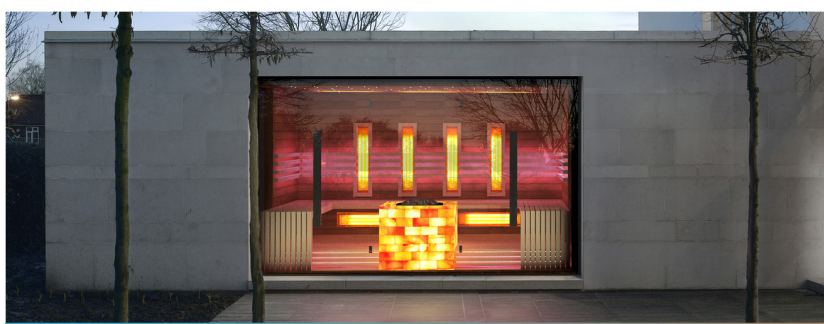

Ďalšie informácie

Mobil: +421 918 909 138
E-mail: info@luxusnesauny.sk

HARVIA

PHILIPS
DR. FISCHER

CE

TÜVRheinland

www.luxusnesauny.sk