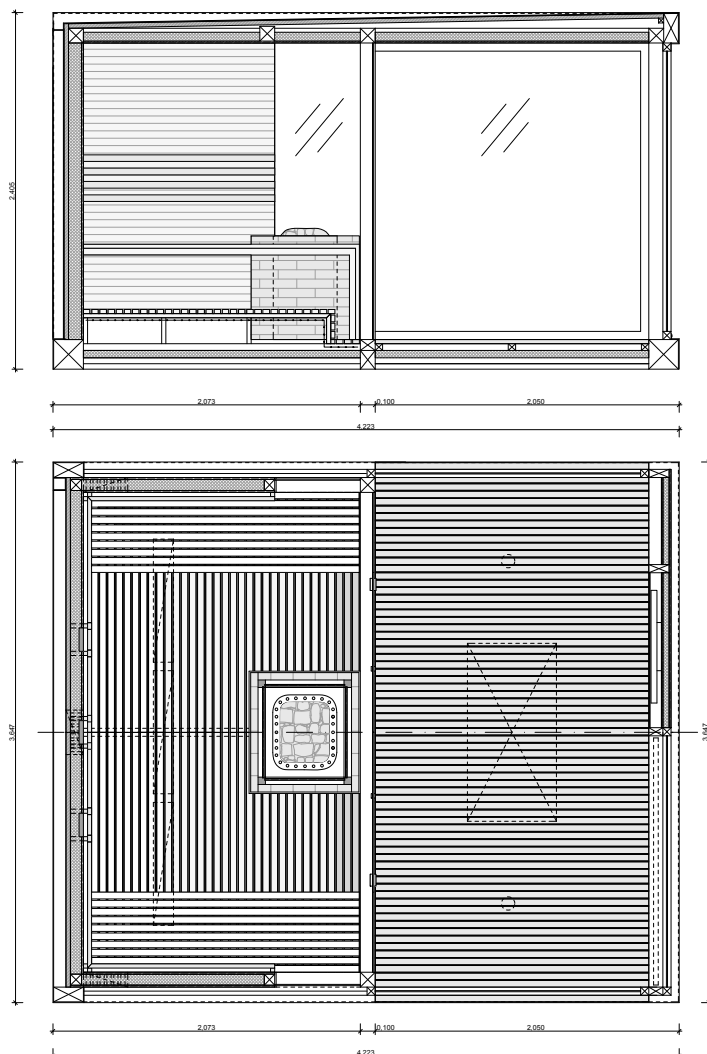

Luxusný saunový domček Valencia

▪ Luxusný saunový domček so zážitkom kvalitnej rekreácie

Valencia je mestom umení a vied. Sauna manufaktúra Infraworld je zas umelcom sauny. Každú saunu navrhujeme a stavíme ako jedinečné dielo, takže sme vytvorili náš luxusný saunový domček Valencia, kde sa stretáva umenie s luxusom v živote, ktoré sú hlavnými prvkami sofistikovanej kvality.

Odporúčame pre tých, ktorí radi saunujú so svojou rodinou, priateľmi a pričom chcú sledovať filmy, čítať e-maily, počúvať hudbu, používať Skype, alebo si len chcú pohodlne oddychnúť.

Pre tých, ktorí si chcú užiť vo vlastnej záhrade pohodlie infra-sauny a fínskej sauny so soľnou terapiou, pričom sa môžu kochať v krásnej prírode. Po vystúpení zo saunového domčeka si môžu oddychnúť na terase s mobilom, sklennými stenami s panoramou, ktorá rozmaznáva luxusom imitovaného krbu a Smart televízora.

V tejto kombinovanej luxusnej saune sa nachádza infra-sauna s hĺbkovým tepelným účinkom, tradičná fínska sauna a Himalájska soľná terapia. Vďaka rozmerom sauny sa vedľa štyri pohodlne infra-saunovať a osem osôb saunovať. Do dizajnu luxusného saunového domčeka dokonale zapadá lavica na mieru v minimalistickom štýle, ktorej všetky prvky nasledujú vedomé plánovanie a detailami ďalej zvyšujú kvalitu saunového domčeka a jej okolia.

Fínska saunová pec okolo ktorej je postavená stena z himalájskej soľnej tehly je ojazdným klenotom luxusného saunového domčeka. Saunová pec nielen saunu ohrieva, ale aj viacsobne zvyšuje pozitívny fyziologický účinok himalájskych soľných tehál. Osvetlené himalájske soľné steny obsahujúce 84 druhov minerálnych látok vytvoria mimoriadne čistú mikroklimu v saune, pričom svojím oranžovým odtienom sú ukludňujúce na náš organizmus.

Vynímačnosť luxusného exteriérového kombinovaného saunového domčeka určujú svetlá. Atmosféru sauny dáva ledové podsvietenie presvitajúce sa z operky a zvislého podlahového roštu so zabudovanou hviezdou oblohou v strepe sauny. Vplyvom teplých farieb prenikajúcich sa cez lavicu v minimalistickom štýle a svetiel hviezdnej oblohy sa stane saunovanie vzrušujúcejším a pamätnejším zážitkom.

Tento luxusný saunový domček s krytou a otvorenou relaxačnou terasou a špeciálnou kombinovanou saunou poskytne skutočne premium pocit a pohodlie.

Používajte ho so svojou rodinou a priateľmi, vychutnajte si exkluzívny zážitok spĺňajúci všetky požiadavky.